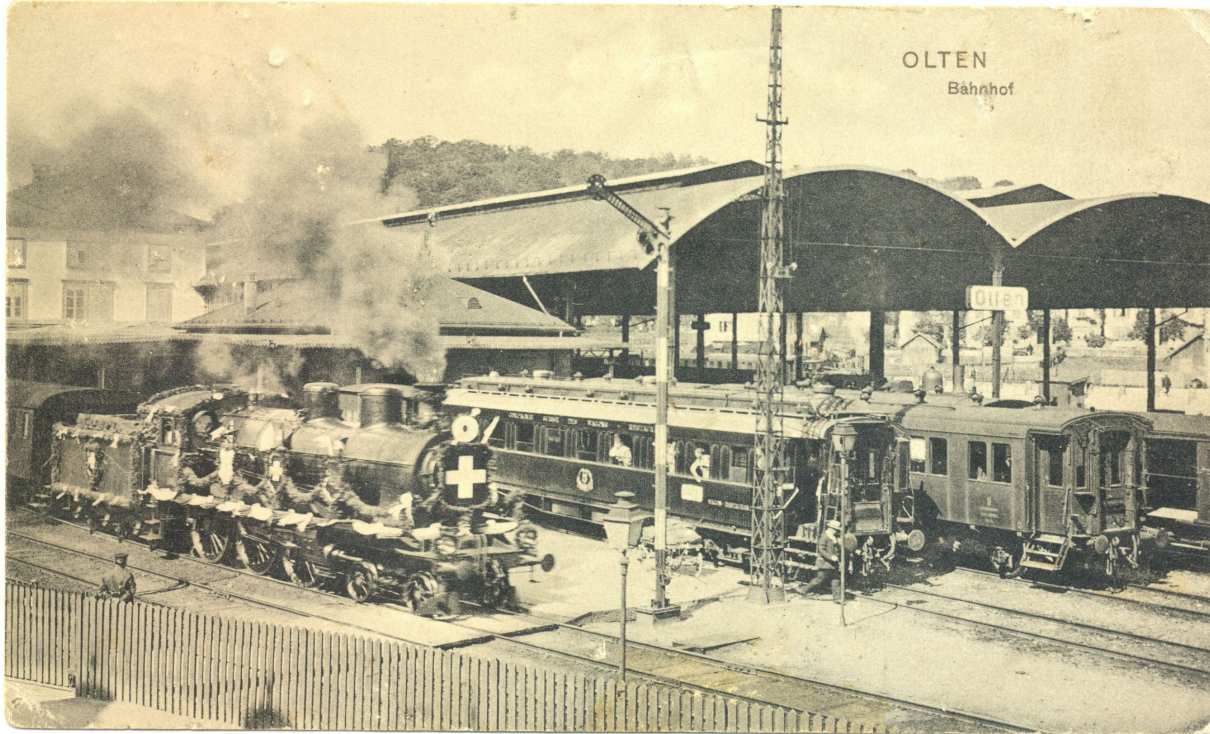

43. Grosse Oltner Modelleisenbahn-, Modellauto- und Spielzeugbörse

Sonntag, 26. Oktober 2025 im Stadttheater- und Konzertsaal Olten

visavis Bahnhof (2 Gehminuten, über die Aarebrücke laufen); genügend Parkplätze rund um's Stadttheater

Dauer: 10.⁰⁰ Uhr bis 16.⁰⁰ Uhr

Dies erwartet Sie an der Börse: Modelleisenbahnen (rund 80%) in allen Spurgrössen (zB. Z, N, H0, 0, 1, LGB) von Gross- und Kleinserienherstellern. Blechspieleisenbahn-Raritäten aus den dreissiger bis sechziger Jahren. Zubehör wie Modellhäuser, Geleise, Bäume, Transformer, etc.